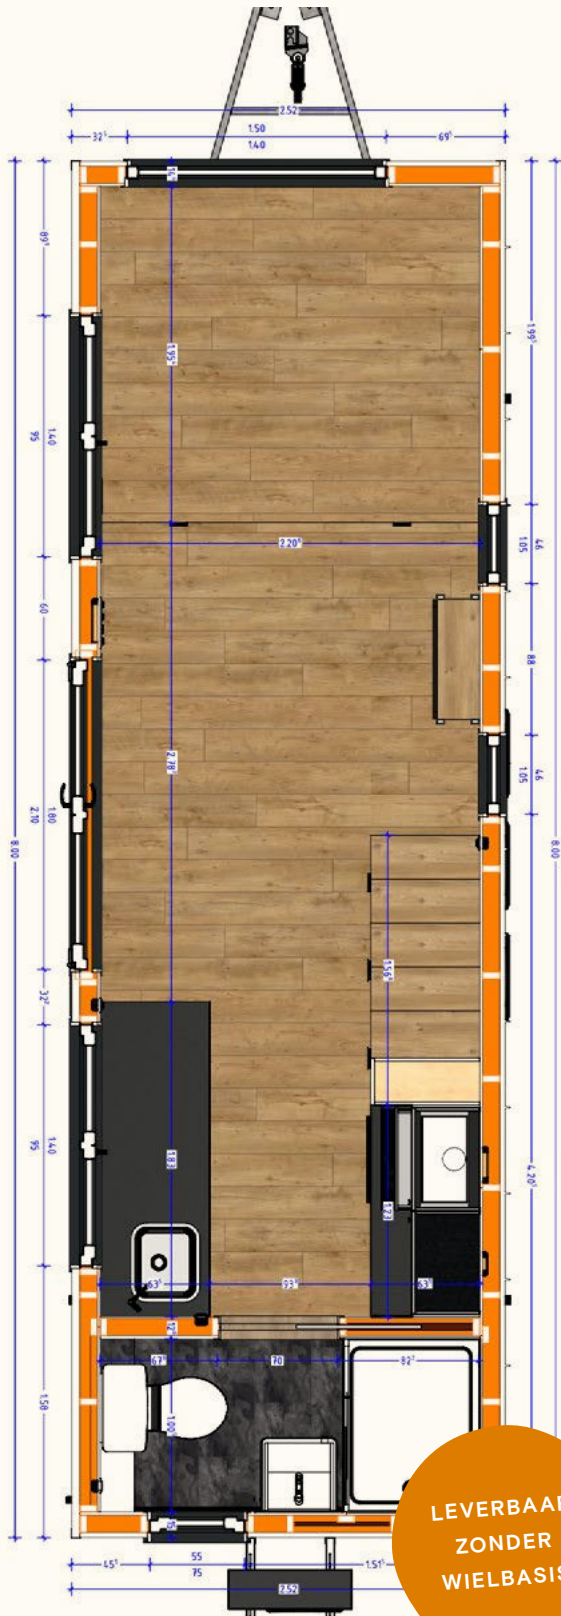

\* prijzen zijn inclusief transport en exclusief BTW

\*\* prijzen zijn indicatief gebaseerd op een luxe uitvoering en kunnen op basis van samenstelling en ordergrootte veranderen

Oppervlakte  
24m<sup>2</sup> incl. loft

Afmetingen (lxbxh)  
8 x 2.55 x 3.9 m

Prijs  
€59.000\*  
€55.000\* excl. wielbasis

BUXUS - BEGANE GROND

BUXUS - LOFT

**LEVERBAAR  
ZONDER  
WIELBASIS**

*Maatwerk*

Creëer een  
eigen uniek  
Tiny House model