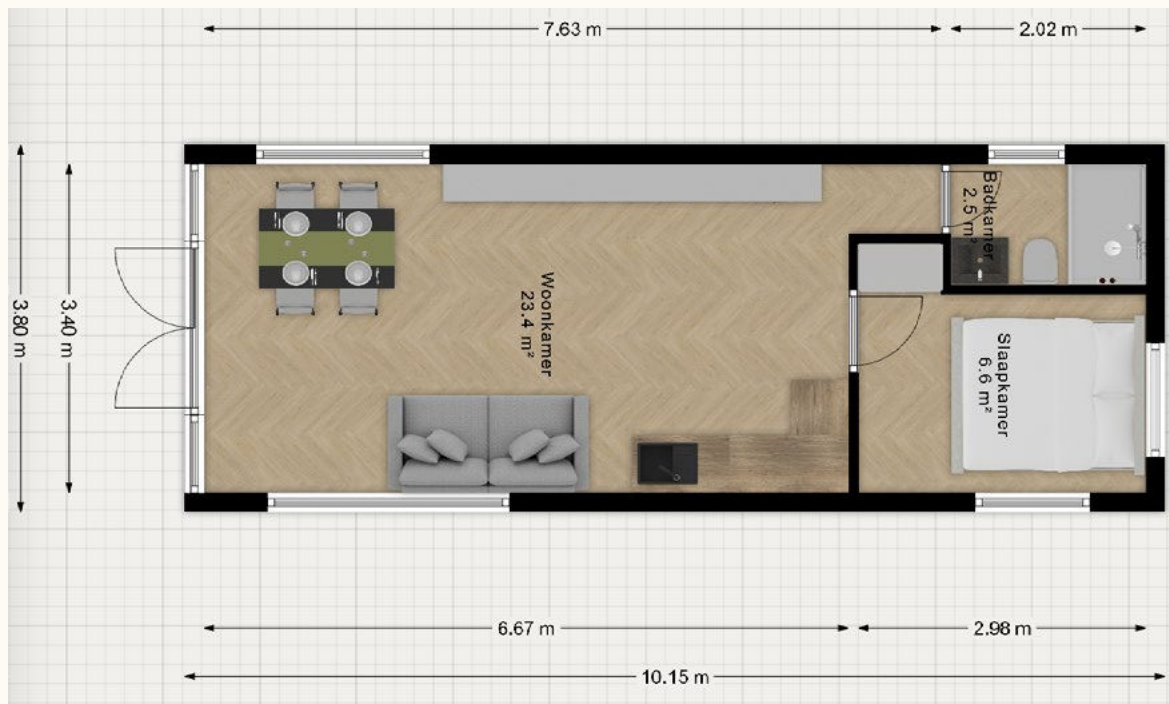

\* prijzen zijn inclusief transport en exclusief BTW

\*\* prijzen zijn indicatief gebaseerd op een luxe uitvoering en kunnen op basis van samenstelling en ordergrootte veranderen

Oppervlakte  
51m<sup>2</sup> incl. loft

Afmetingen (lxbxh)  
10.15 x 3.8 x 3.9 m

Prijs  
€78.500\*

CEDRUS - BEGANE GROND

CEDRUS - LOFT

Model