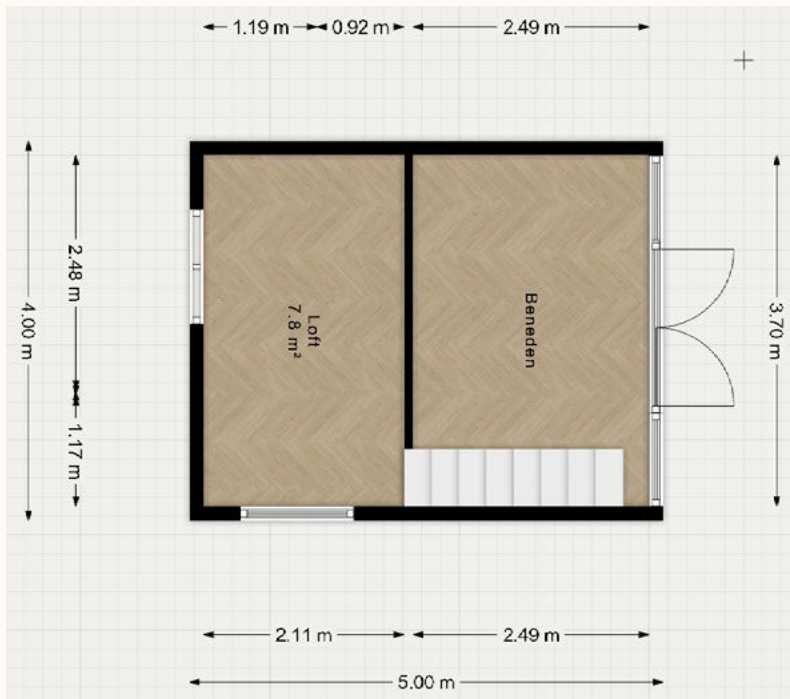

**Afmetingen (lxbxh)**  
5 x 4 x 3.9 m

**Prijs**  
€52.500\*

LOFTCABIN - BEGANE GROND

LOFTCABIN - LOFT

Model