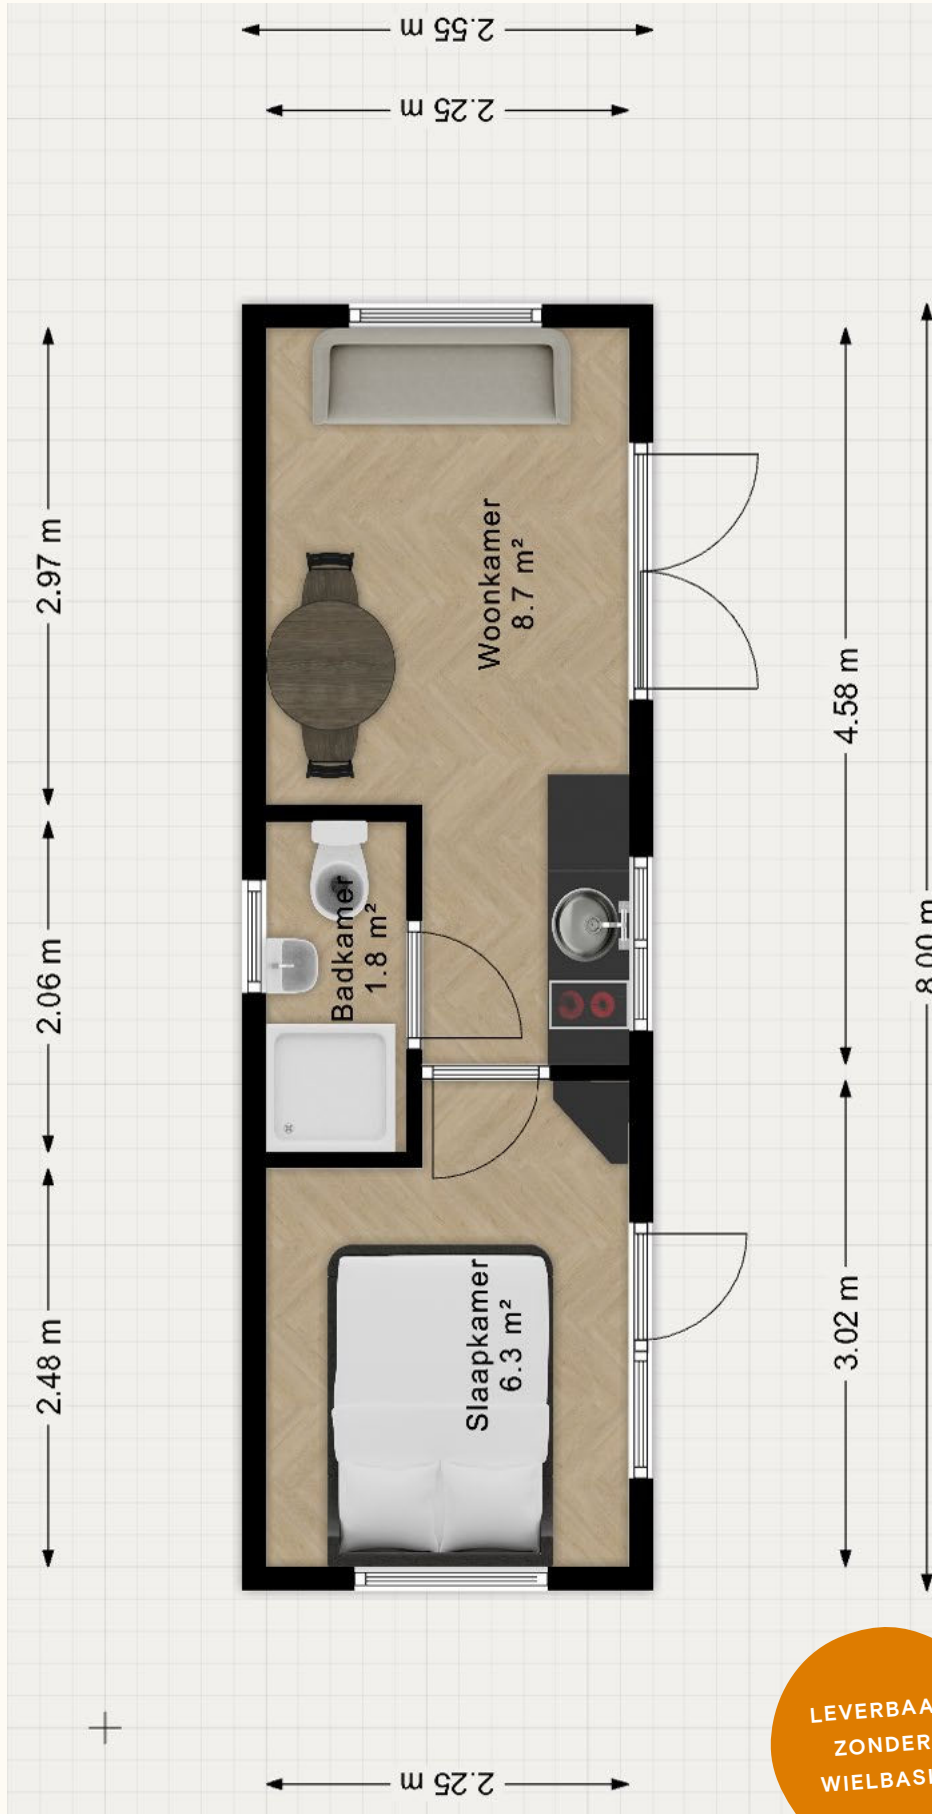

\* prijzen zijn inclusief transport en exclusief BTW

\*\* prijzen zijn indicatief gebaseerd op een luxe uitvoering en kunnen op basis van samenstelling en ordergrootte veranderen

Oppervlakte  
51m<sup>2</sup> incl. loft

Afmetingen (lxbxh)  
10.15 x 3.8 x 3.9 m

Prijs  
€78.500\*

CEDRUS - BEGANE GROND

CEDRUS - LOFT

Model

\* prijzen zijn inclusief transport en exclusief BTW

\*\* prijzen zijn indicatief gebaseerd op een luxe uitvoering en kunnen op basis van samenstelling en ordergrootte veranderen

Oppervlakte  
18m<sup>2</sup>

Afmetingen (lxbxh)  
8 x 2.55 x 3.9 m

Prijs  
€59.000\*  
€55.000\* excl. wielbasis

Model